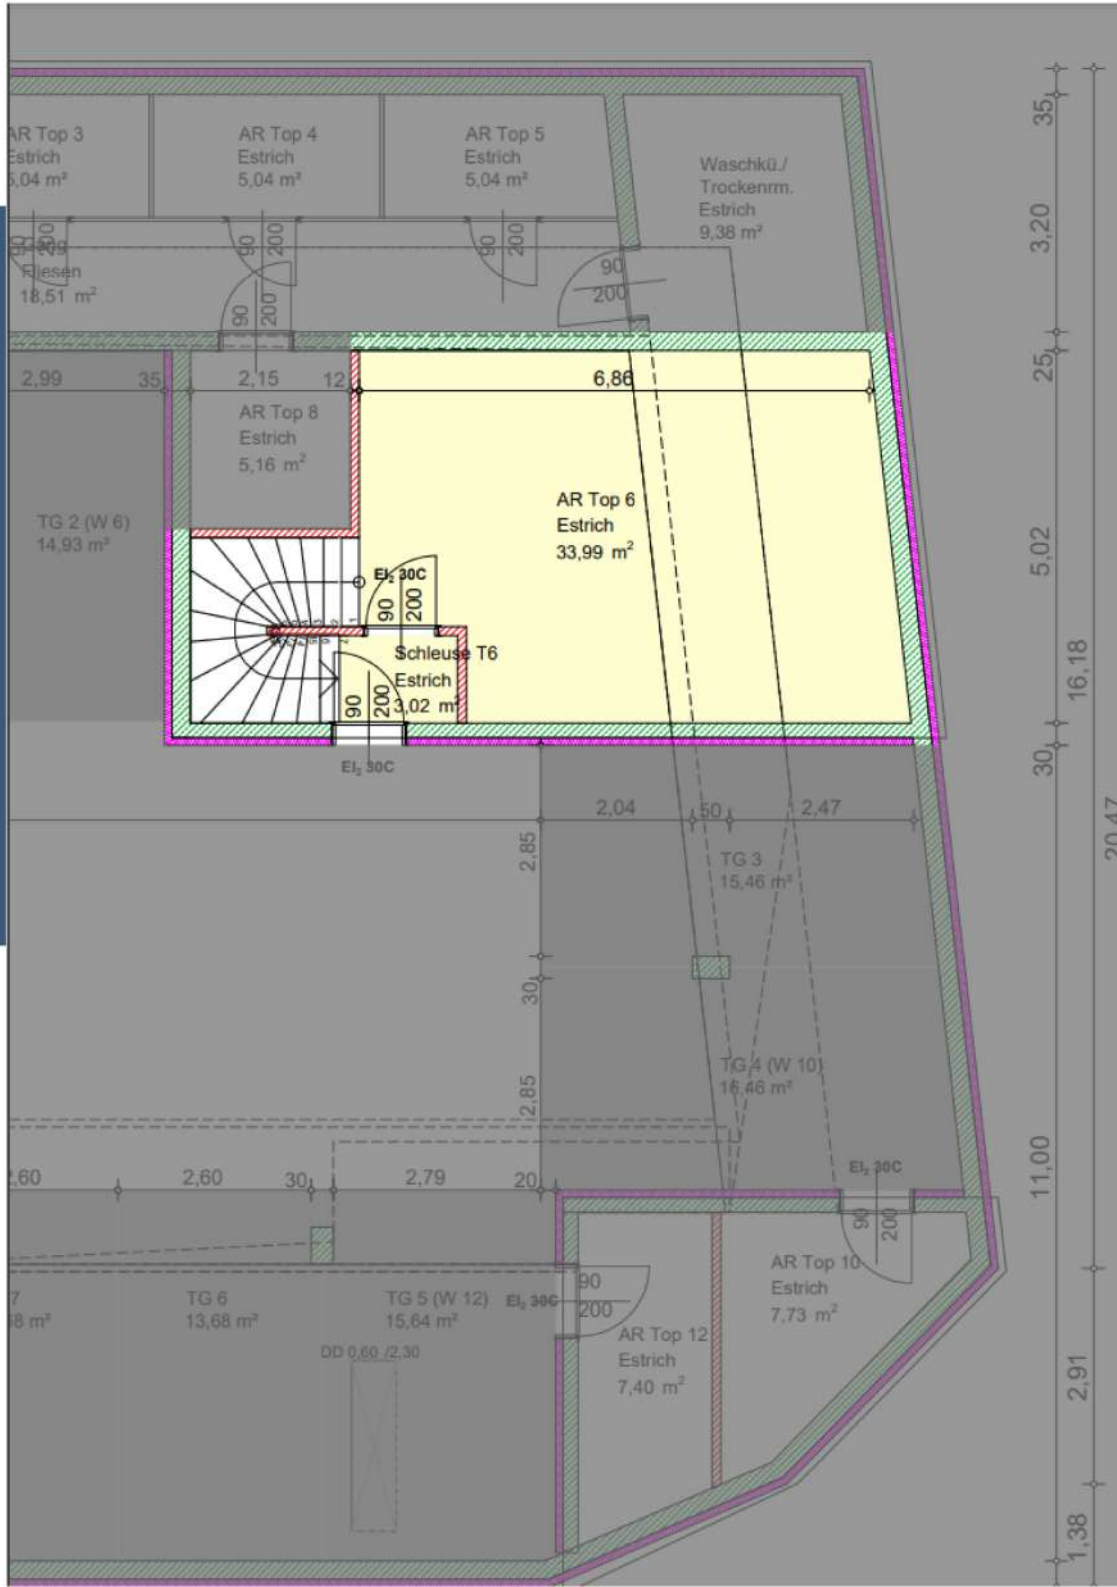

heima[t]raum

Wohnung 6 - Kellergeschoss

Wohnung		Freiflächen	
Wo/Ko/Ess.	37,55	Terrasse	12,02
Eltern	15,00	Balkon	21,4
Kind	11,28	Garten ca.	93
Kind	12,42		
Flur	4,70	Keller	30
Bad	7,12	Schleuse	3,02
WC/Du.	4,02		
Windfang	3,80		
VR	2,79		
AR	2,51		
GESAMT	101,2		

heima[t]raum

Wohnung 6 - Erdgeschoss

Wohnung		Freiflächen	
Wo/Ko/Ess.	37,55	Terrasse	12,02
Eltern	15,00	Balkon	21,4
Kind	11,28	Garten ca.	93
Kind	12,42		
Flur	4,70	Keller	30
Bad	7,12	Schleuse	3,02
WC/Du.	4,02		
Windfang	3,80		
VR	2,79		
AR	2,51		
GESAMT	101,2		

heima[t]raum

Wohnung 6 - Obergeschoss

Wohnung		Freiflächen	
Wo/Ko/Ess.	37,55	Terrasse	12,02
Eltern	15,00	Balkon	21,4
Kind	11,28	Garten ca.	93
Kind	12,42		
Flur	4,70	Keller	30
Bad	7,12	Schleuse	3,02
WC/Du.	4,02		
Windfang	3,80		
VR	2,79		
AR	2,51		
GESAMT	101,2		